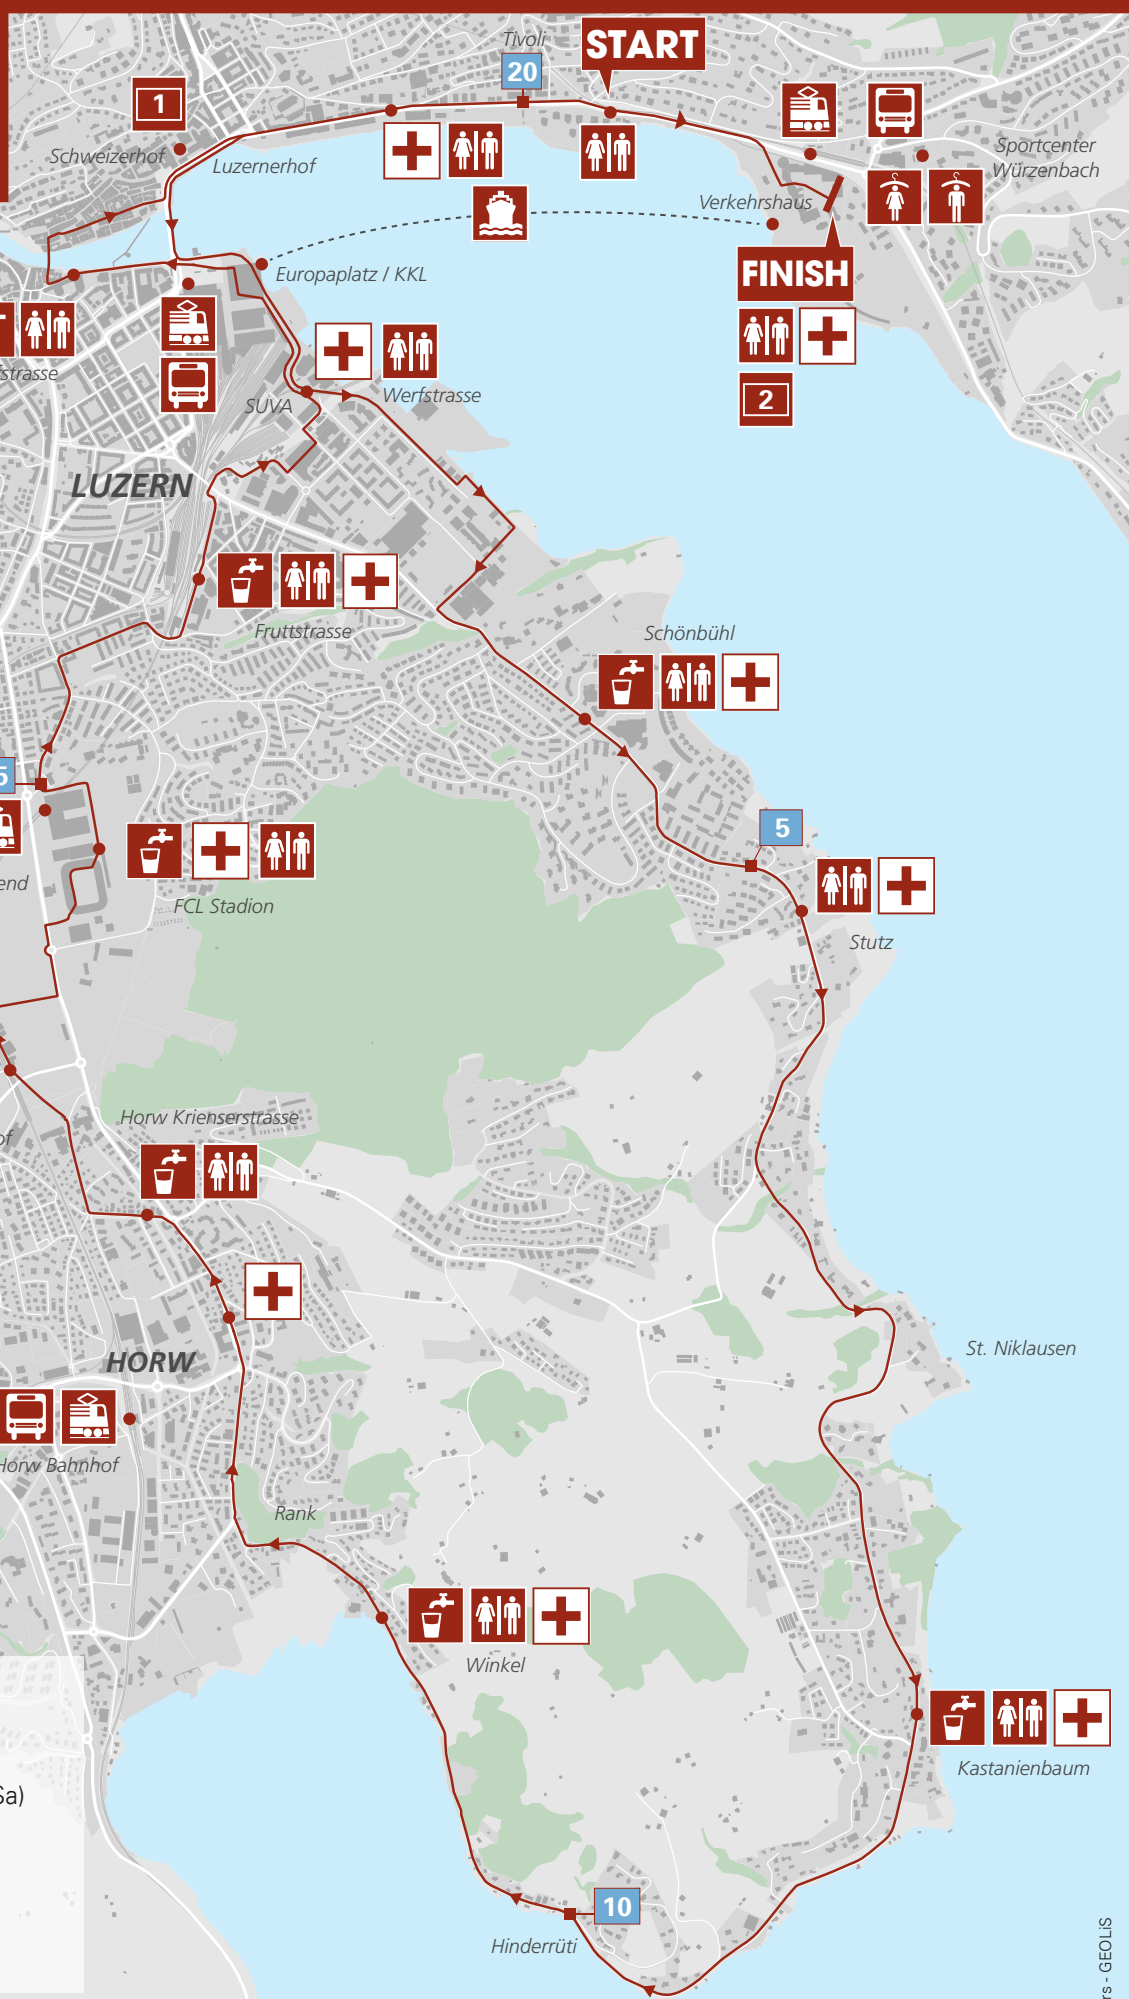

SWISS+ CITY MARATHON

LUCERNE

- Verpflegung
- Sanität
- Toiletten
- Startnummernausgabe (Fr/ Sa)
- Troubledesk (So)
- Garderobe
- Schiff-Shuttle
- Bus
- Bahnhof

STUTZ

HINDERRÜTI HORW

ALLMEND

TIVOLI